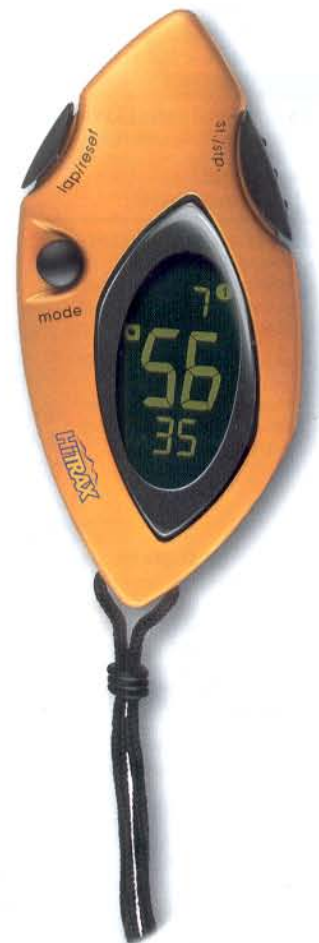

«HiTRAX Gold» CHRONOMETRE

1/100 secondes, max. 23 heures, 59 minutes, 59 secondes, temps intermédiaire, heure, affichage de date, signal de l'heure, alarme, étanche au jet d'eau, pile lithium incluse